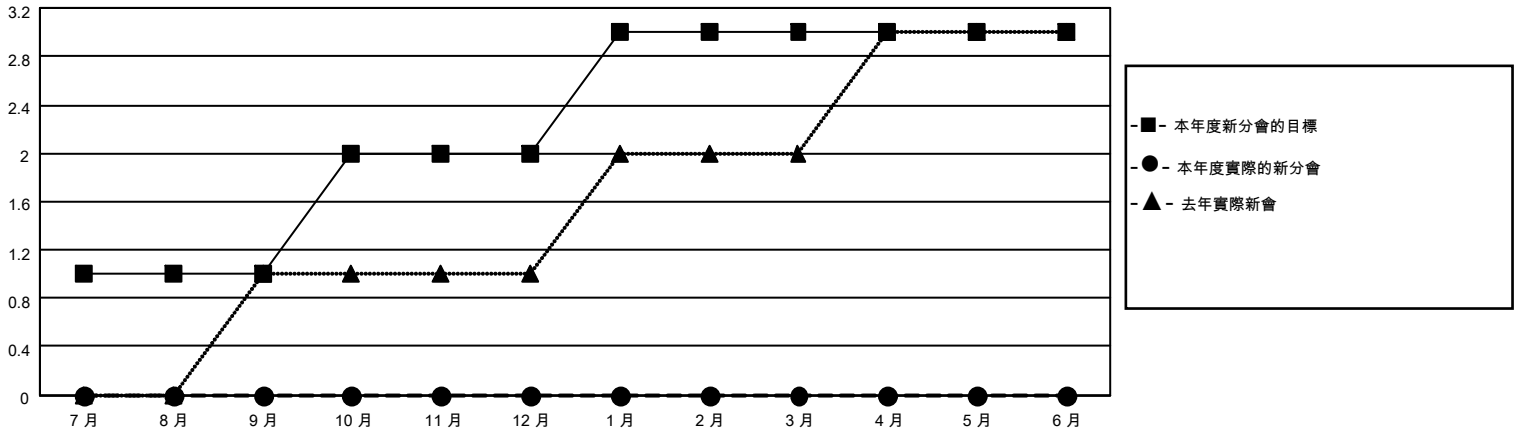

MONTHLY MEMBERSHIP PROGRESS REPORT

地點 REP OF CHINA

District 300 G2

Results as of: 8/31/2022

分會			
成果 2022-2023			
季	新分會目標	新會	會員流失的分會
7月/8月/9月	1	0	2
10月/11月/12月	1	0	0
1月/2月/3月	1	0	0
4月/5月/6月	0	0	0

位會員@每位須繳			
成果 2022-2023			
季	會員淨增長目標	實際會員增長數	實際退會會員 (包括轉會)
7月/8月/9月	300	294	38
10月/11月/12月	250	0	0
1月/2月/3月	150	0	0
4月/5月/6月	130	0	0

目標與實際新會累積

目標和實際會員累積

已取消的分會: 2 放棄的會員 過世: 0 分會已取消: 0 其他: 38 總計: 38	67 CLUBS OF 133 增添1位或以上的新會員 點擊這裡取得累計會員數據	性別分佈 男: 3,022 (67.96%) 女: 1,421 (31.95%) NON BINARY: 0 (0.00%) PREFER NOT TO ANSWER: 4 (0.09%) 總計家庭單位會員數: 705 支付減半會費的家庭會員: 520
---	---	---