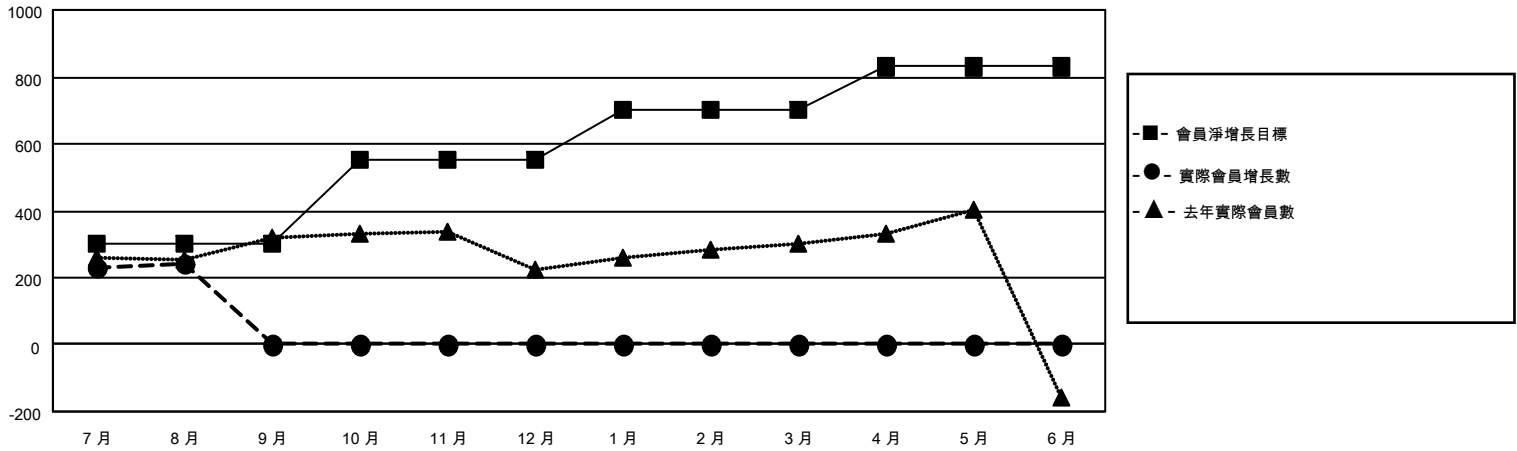

MONTHLY MEMBERSHIP PROGRESS REPORT

地點 REP OF CHINA

District 300 G2

Results as of: 8/31/2022

分會			
成果 2022-2023			
季	新分會目標	新會	會員流失的分會
7月/8月/9月	1	0	2
10月/11月/12月	1	0	0
1月/2月/3月	1	0	0
4月/5月/6月	0	0	0

位會員@每位須繳			
成果 2022-2023			
季	會員淨增長目標	實際會員增長數	實際退會會員 (包括轉會)
7月/8月/9月	300	294	38
10月/11月/12月	250	0	0
1月/2月/3月	150	0	0
4月/5月/6月	130	0	0

目標與實際新會累積

目標和實際會員累積

已取消的分會: 2 放棄的會員 過世: 0 分會已取消: 0 其他: 38 總計: 38	67 CLUBS OF 133 增添1位或以上的新會員 點擊這裡取得累計會員數據	性別分佈 男: 3,022 (67.96%) 女: 1,421 (31.95%) NON BINARY: 0 (0.00%) PREFER NOT TO ANSWER: 4 (0.09%) 總計家庭單位會員數: 705 支付減半會費的家庭會員: 520
---	---	---